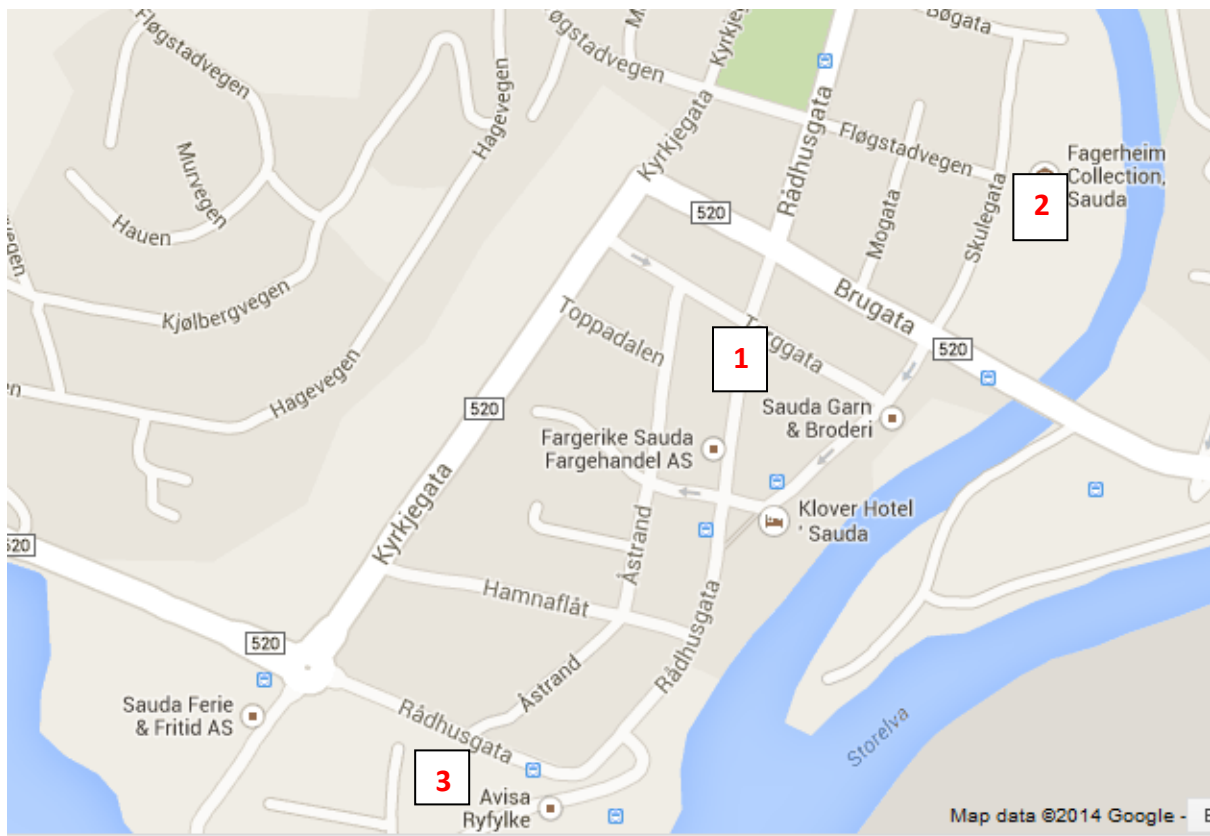

## Kart over Sauda sentrum (målgang, dusjmuligheter og bussparkering)

1. Målgang i Sauda Sentrum
2. Dusjmuligheter i Saudahallen
3. Parkering av busser på kaien (ved AS Saudefaldene)